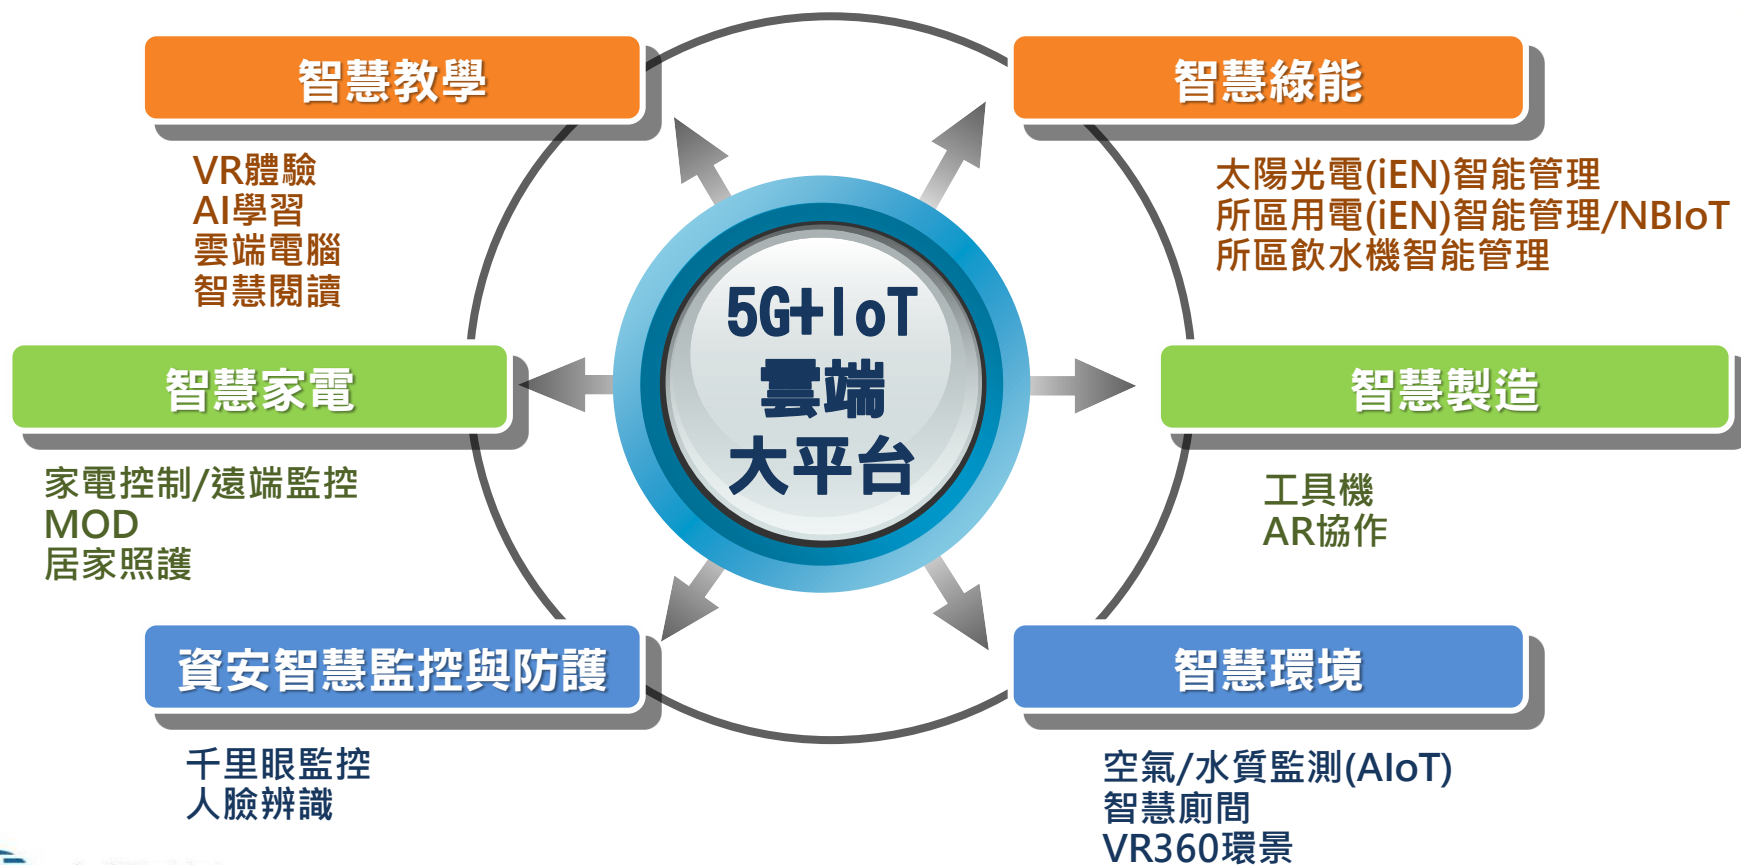

滿足多元住宿規劃

榮獲高雄市政府星級環保旅店殊榮

東方美學·禪風藝術

家庭套房

貴賓套房

雙人套房

全景美學餐廳

榮獲餐飲業食品安全管制系統
(HACCP)衛生評鑑

榮獲高雄市政府星級環保餐館

可容納55桌 具多元菜單選擇

免費5G+AIoT展示室 參訪與導覽

免費資通訊科技專題演講

物聯網簡介與應用

中華電信物聯網服務簡介

物聯網未來發展趨勢及挑戰

行動通信演進現況